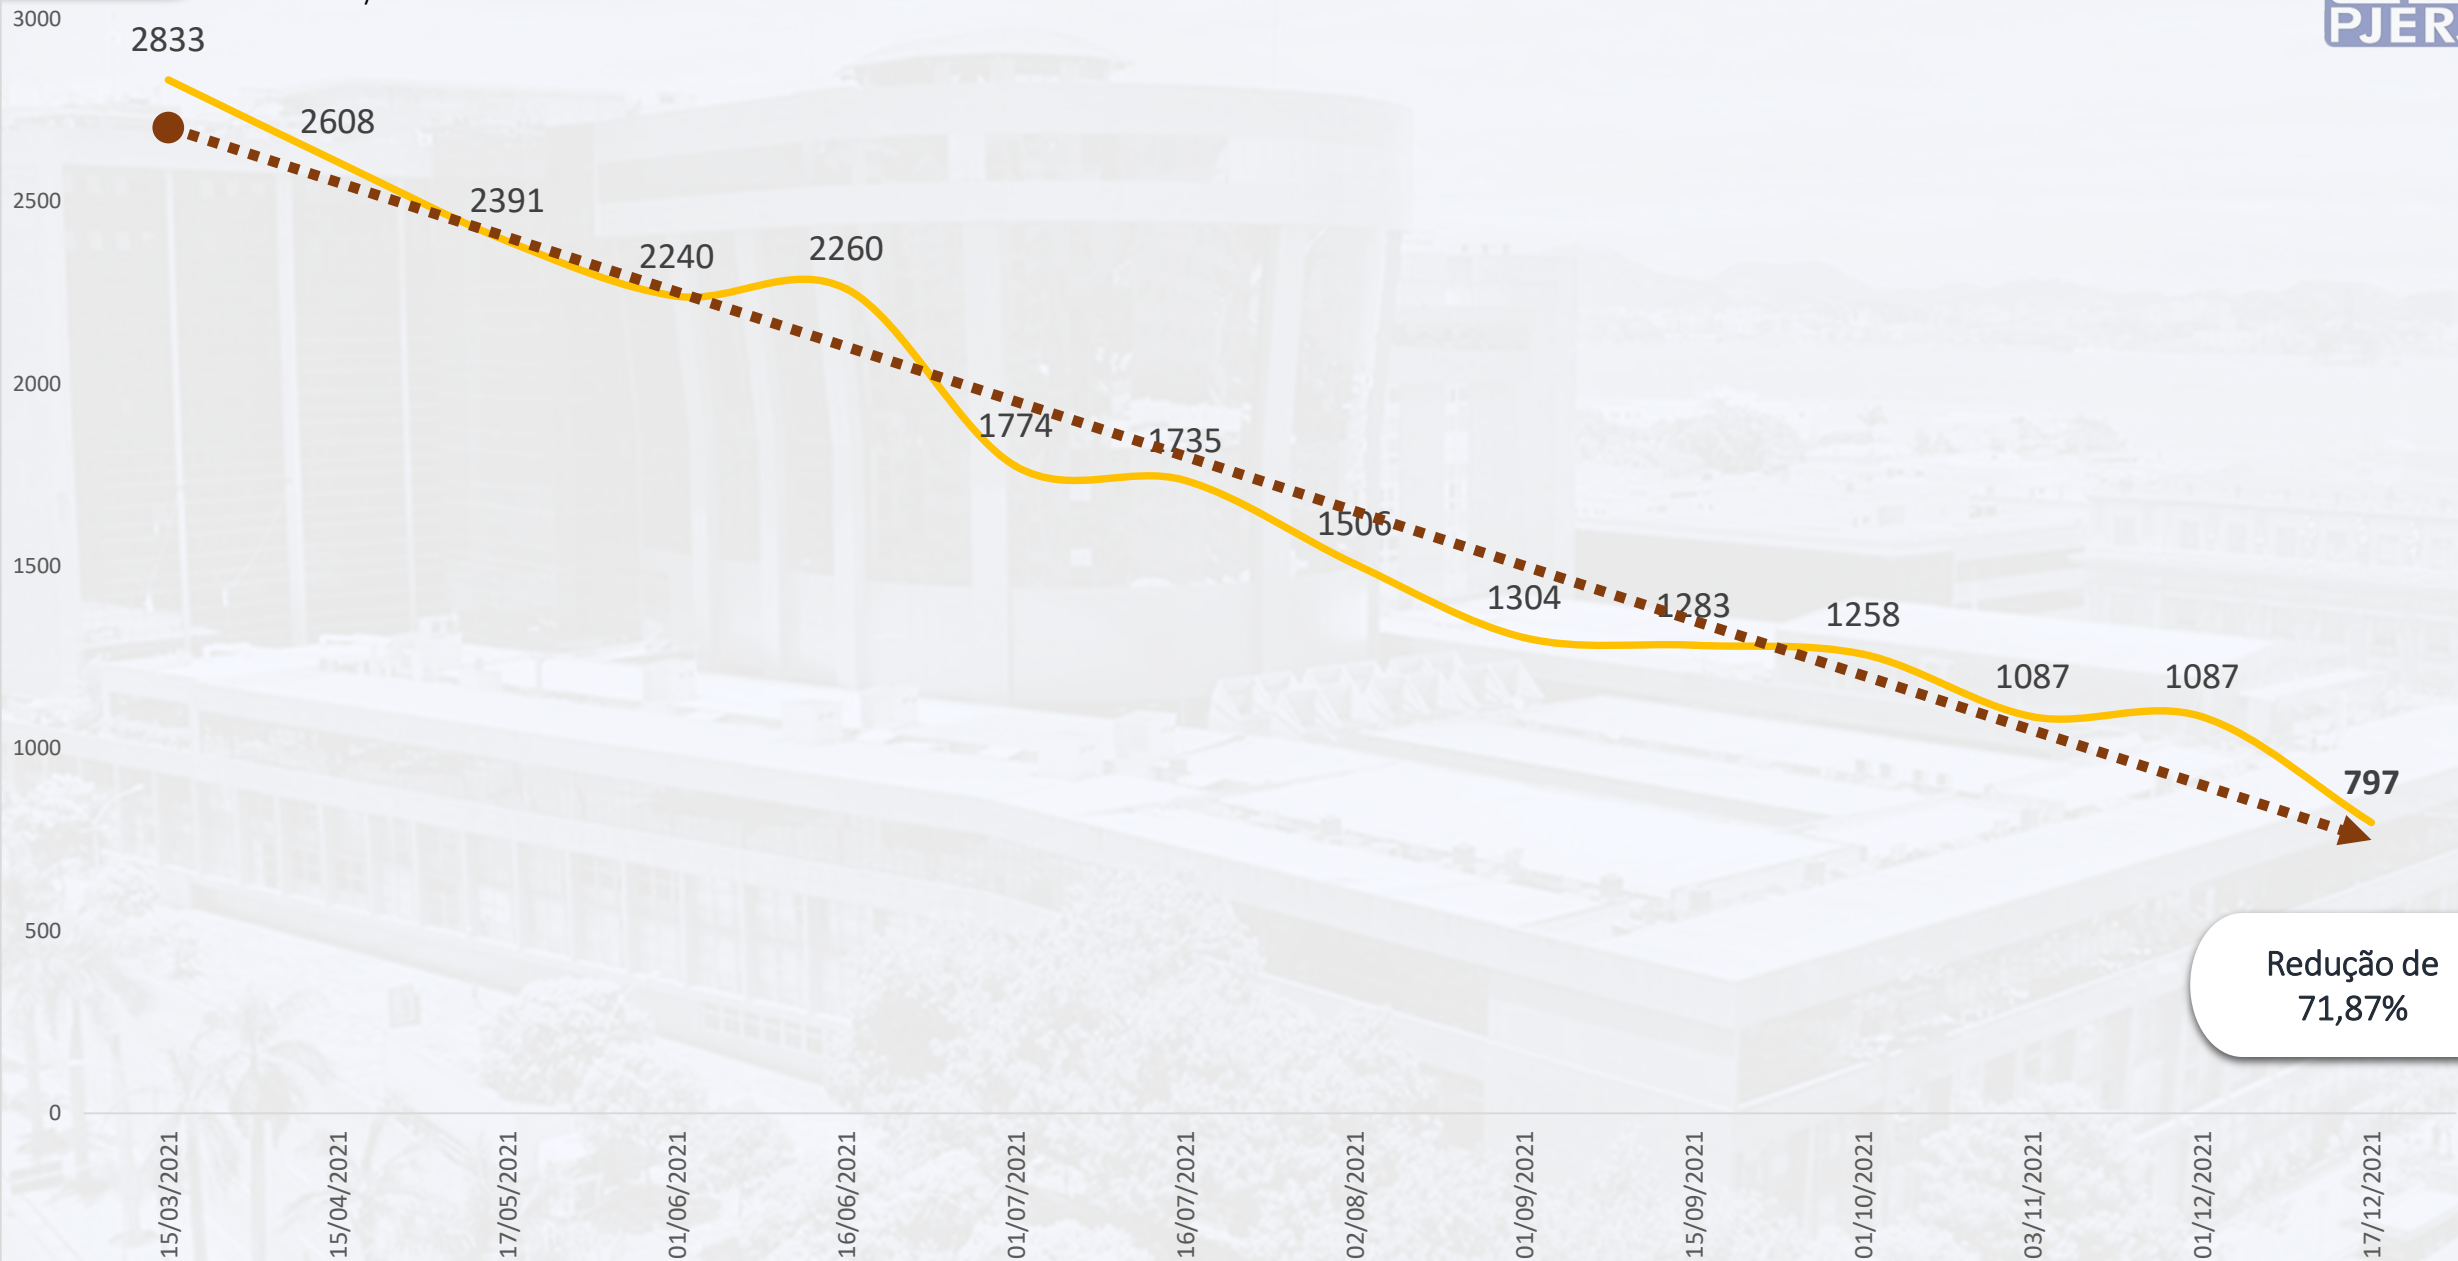

Acompanhamento de Processos

DGFEX/CGJ

Evolução do Acervo

DGFEX/CGJ

Redução de
71,87%

Evolução do Acervo

DGFEX/CGJ

Redução de 55,19%

Redução de 96,34%

Acervo por Área

Em 17/12/2021

797

Processos em
trâmite

Movimento do Acervo

DGFEX/CGJ

Movimento do Acervo