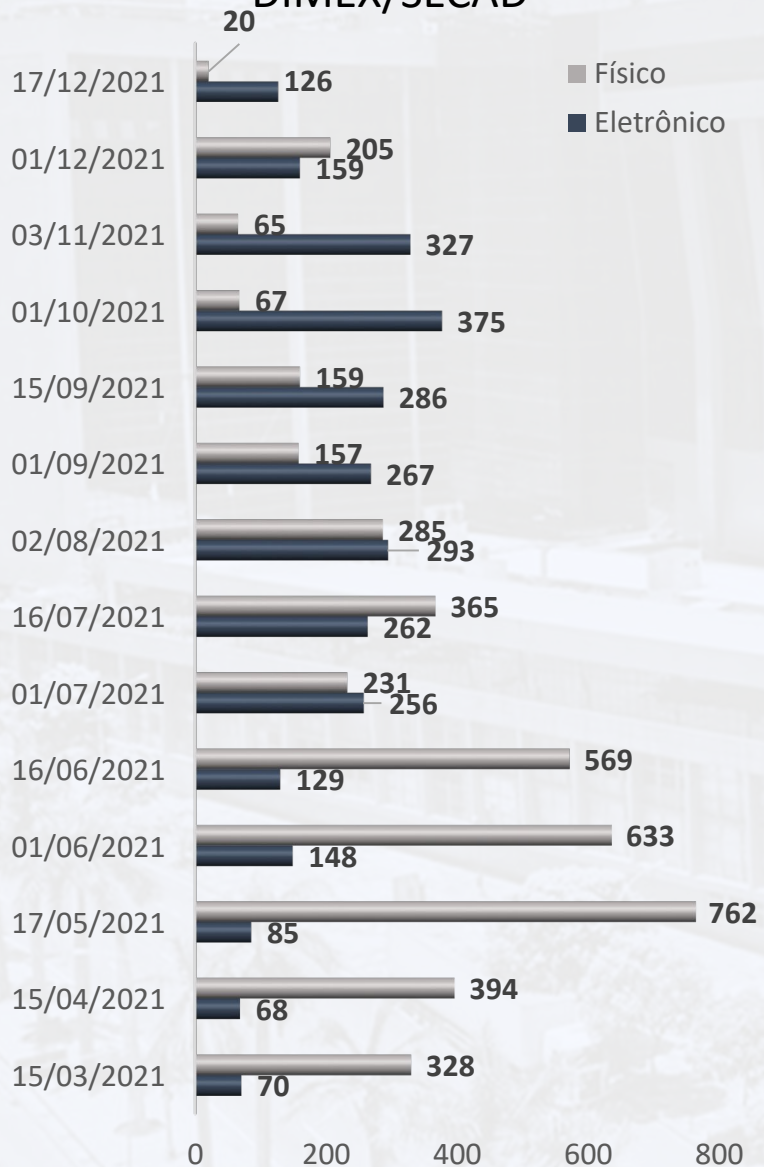

Redução de 96,34%

Acervo por Área

Em 17/12/2021

797

Processos em
trâmite

Movimento do Acervo

DGFEX/CGJ

Movimento do Acervo

DGFEX/DIMEX

Movimento do Acervo

DGFEX/DIMEX – SECAD | SEPEX | SECEX

DIMEX/SECAD

DIMEX/SEPEX

DIMEX/SECEX

Movimento do Acervo

DGFEX/DIFEX - SELEX