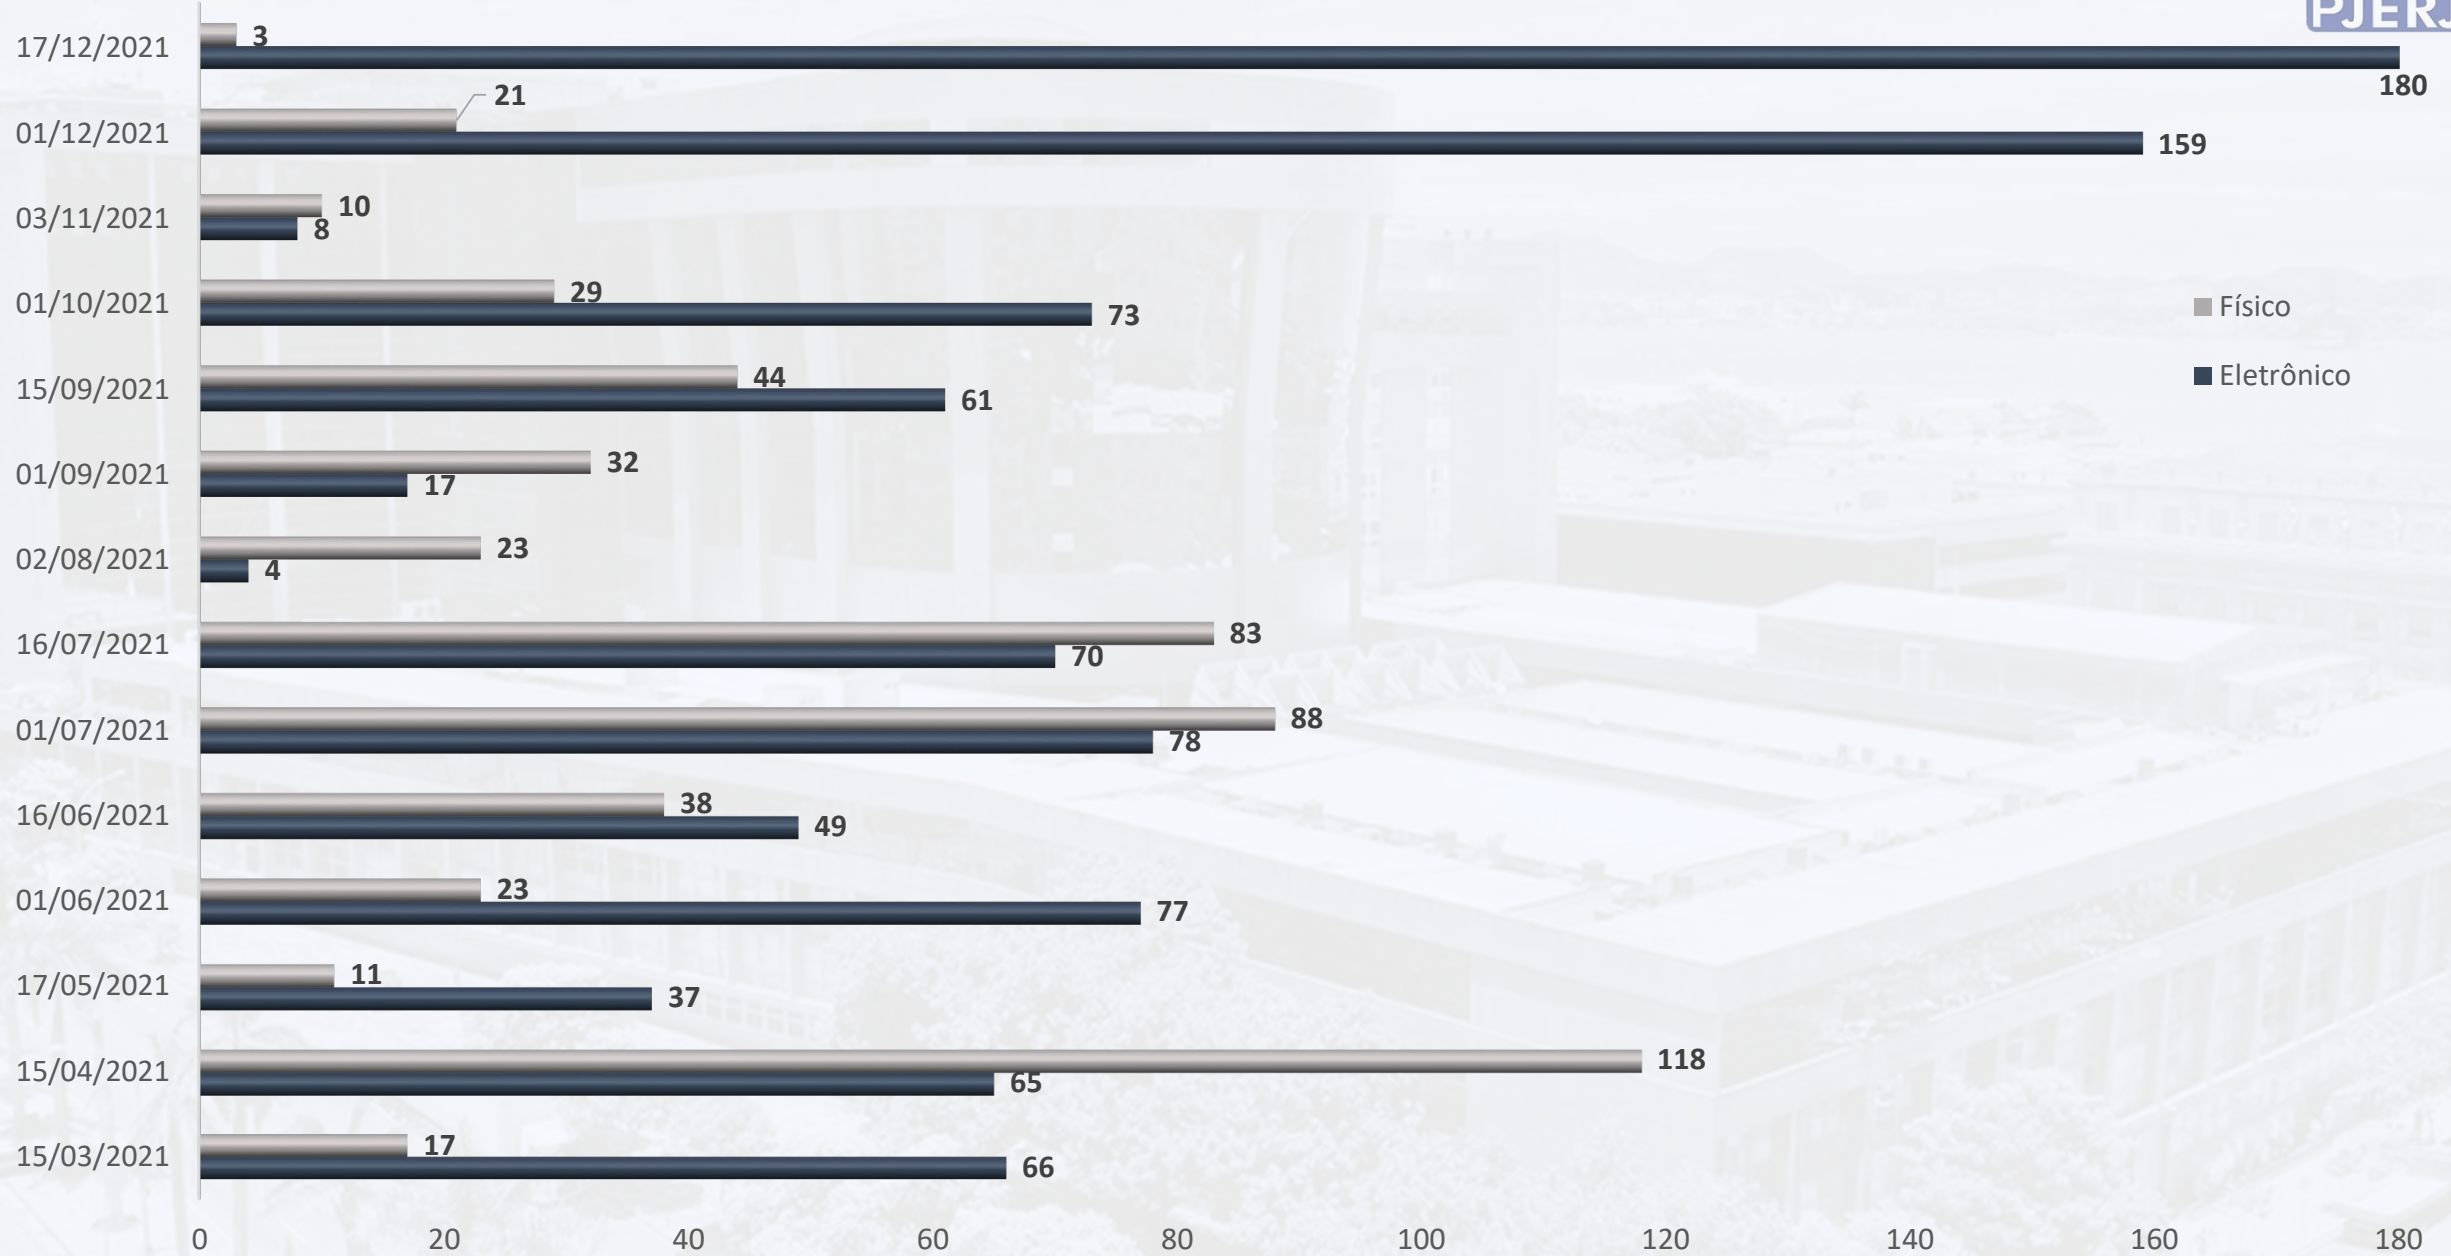

Movimento do Acervo

DGFEX/DIMEX