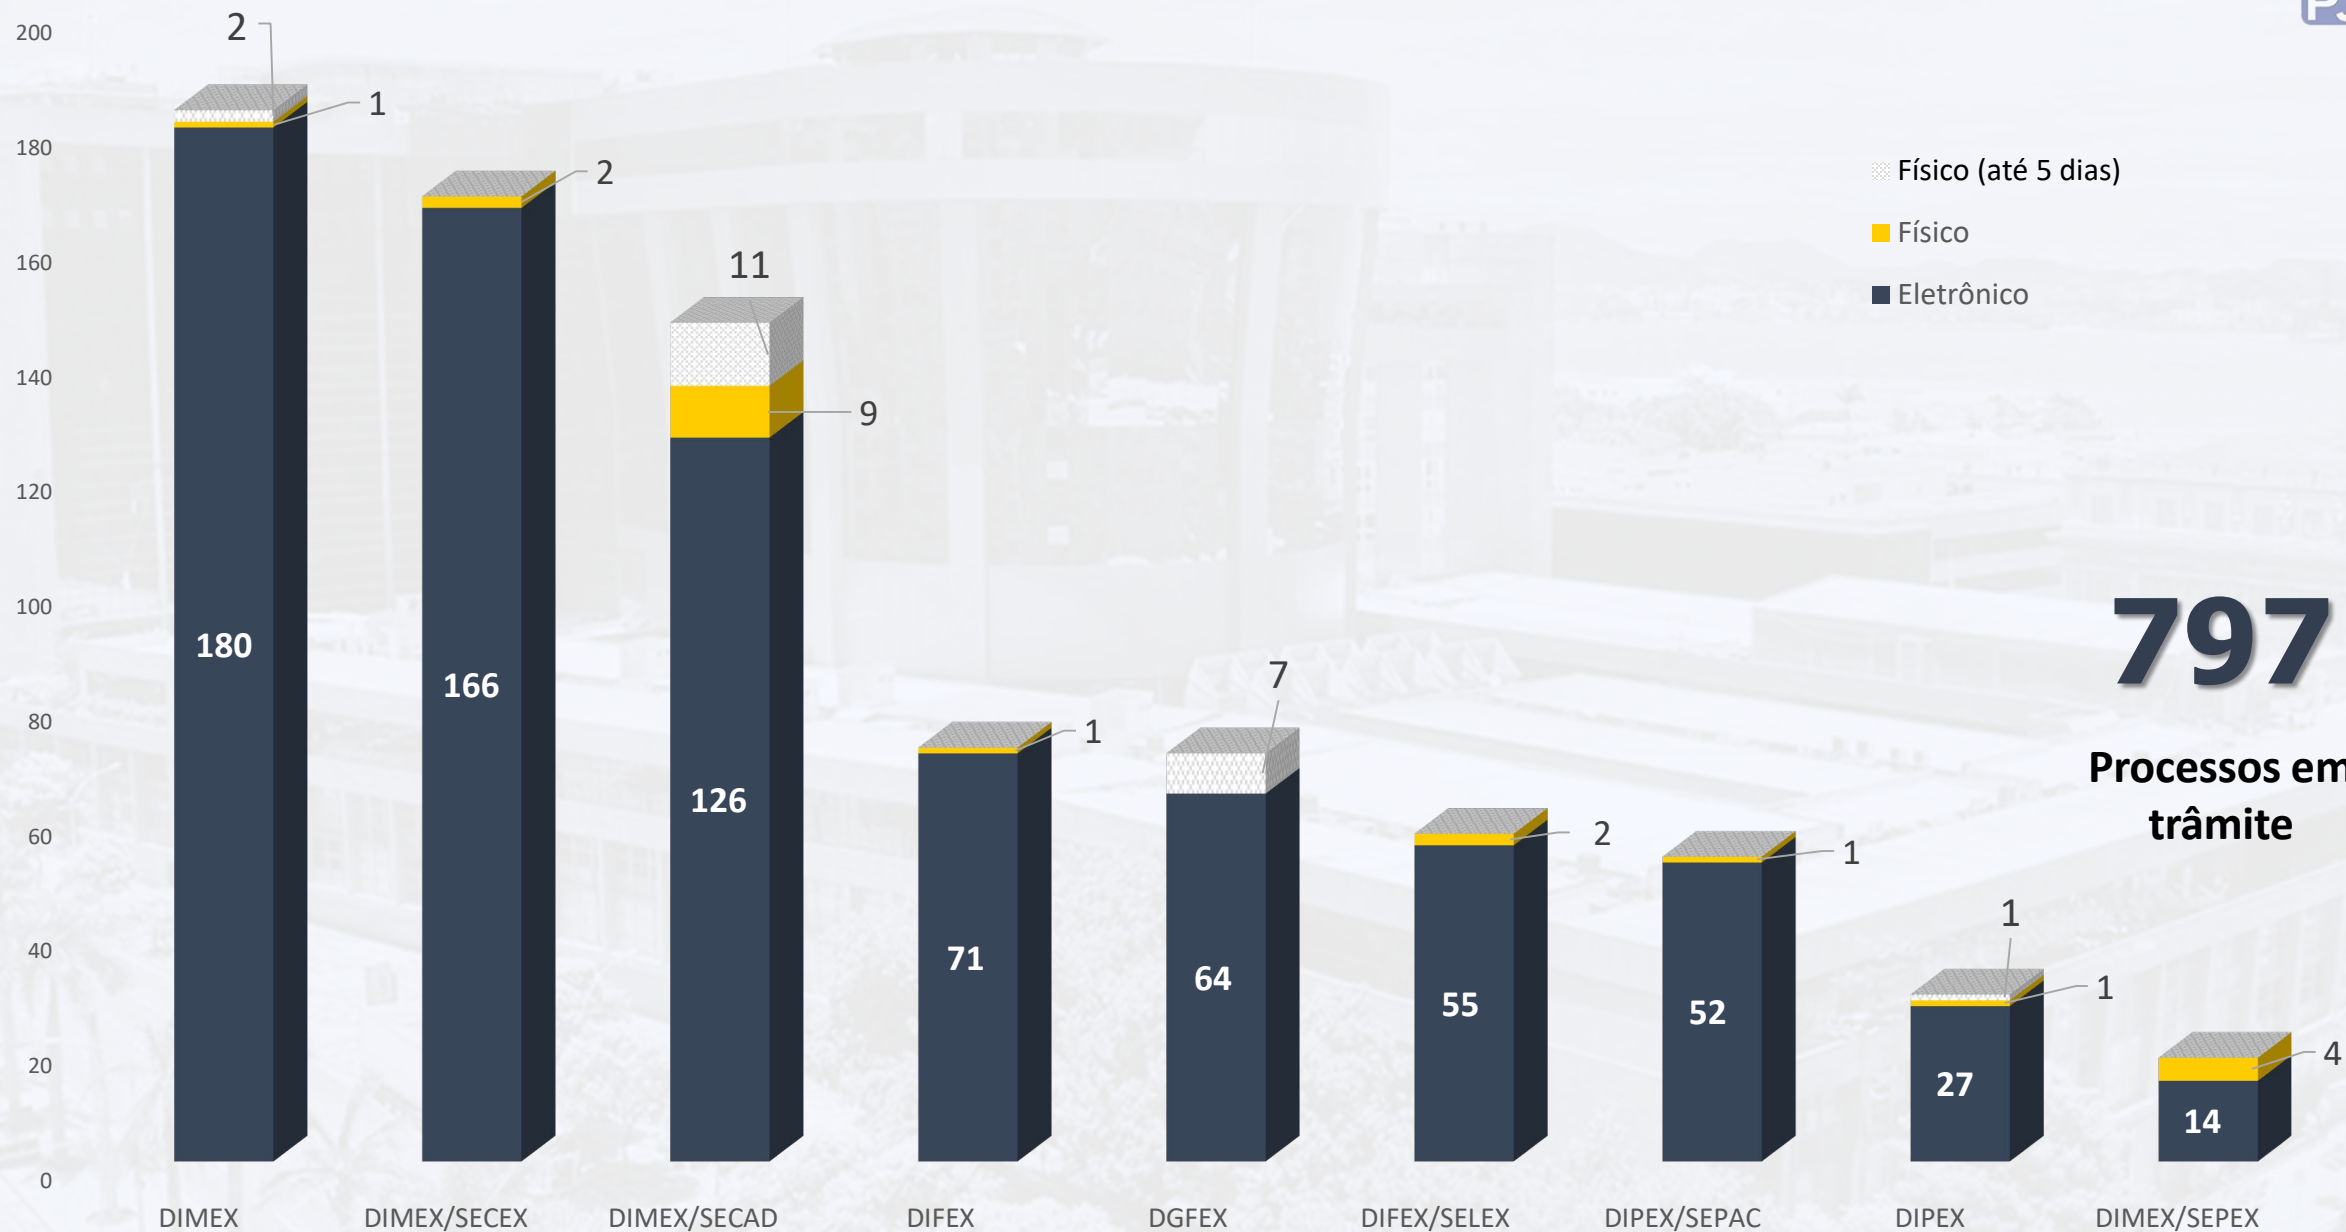

Acompanhamento de Processos

DGFEX/CGJ

Evolução do Acervo

DGFEX/CGJ

Redução de
71,87%

Evolução do Acervo

DGFEX/CGJ

Redução de 55,19%

Redução de 96,34%

Acervo por Área

Em 17/12/2021

797

Processos em
trâmite

Movimento do Acervo

DGFEX/CGJ

Movimento do Acervo