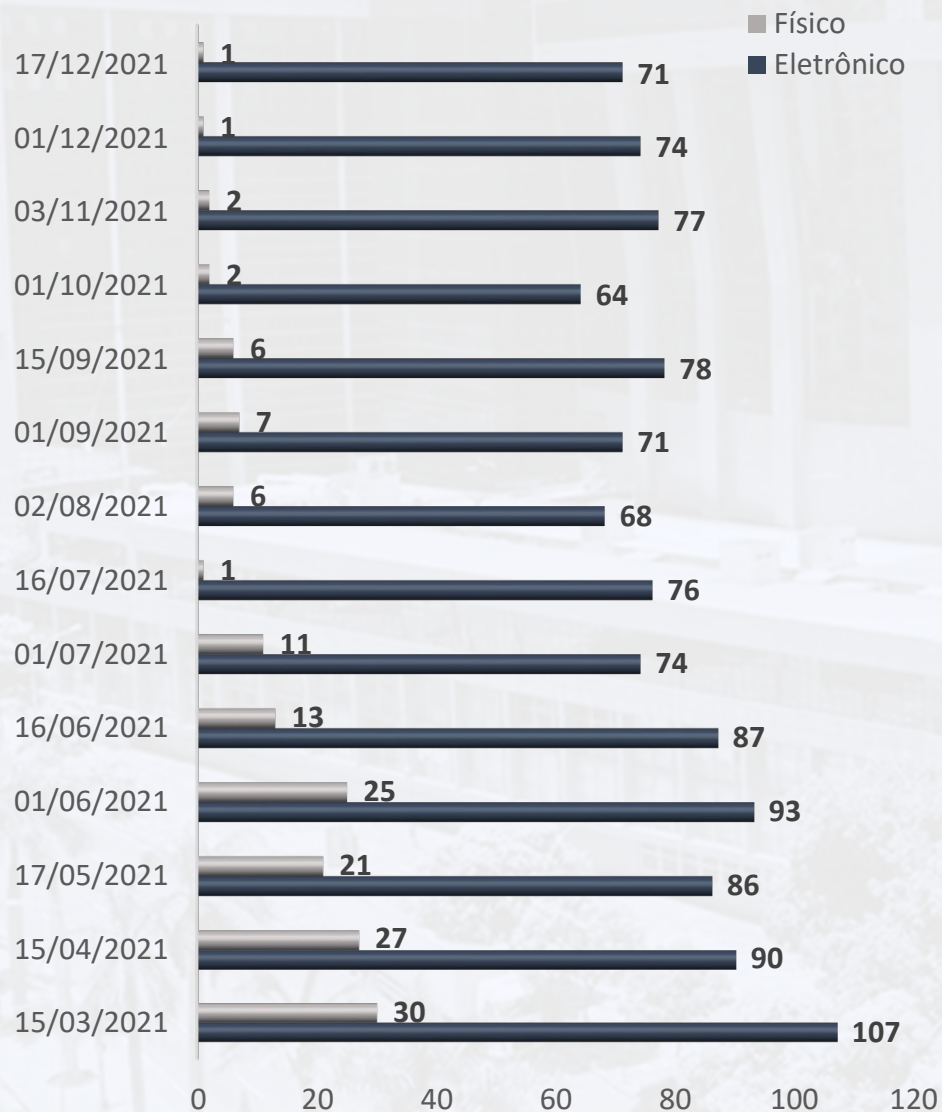

Movimento do Acervo

DGFEX/DIFEX - SELEX

DIFEX