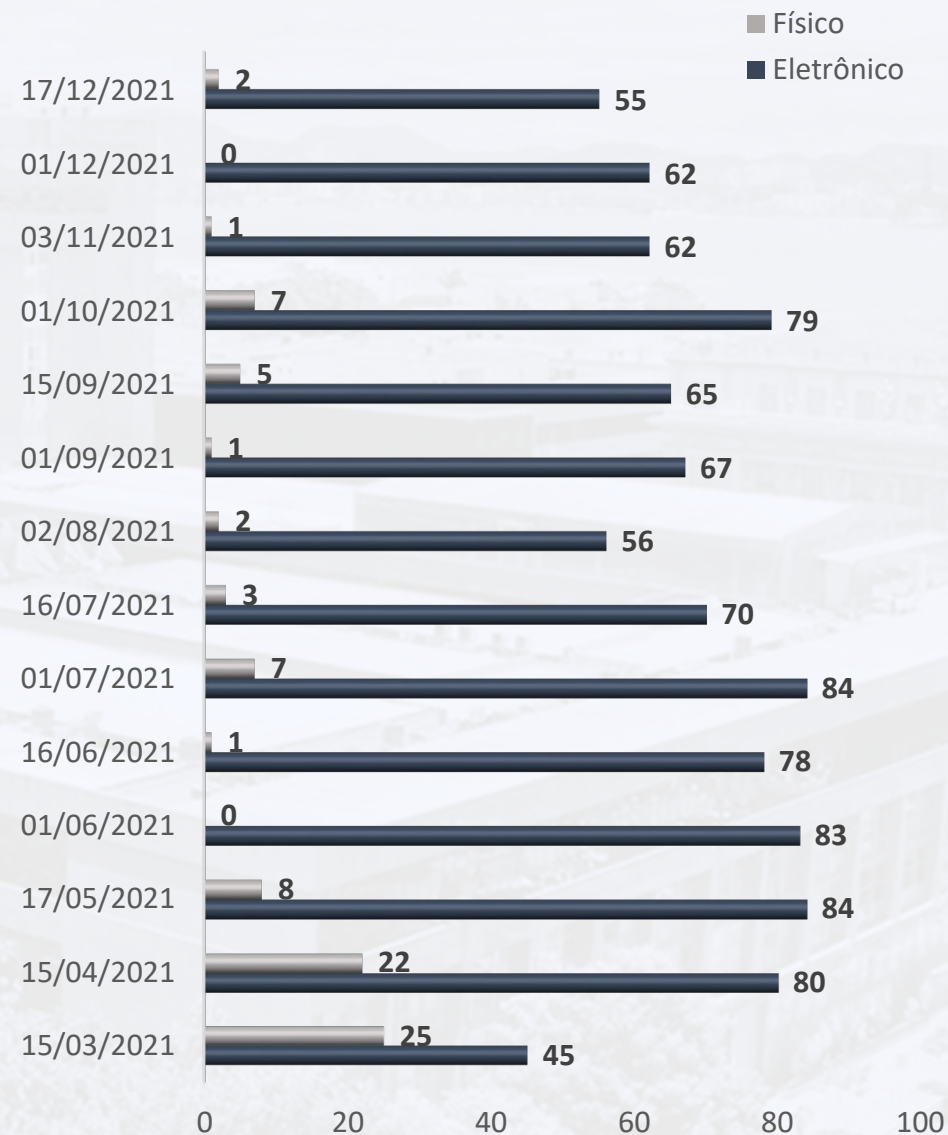

DIFEX/SELEX