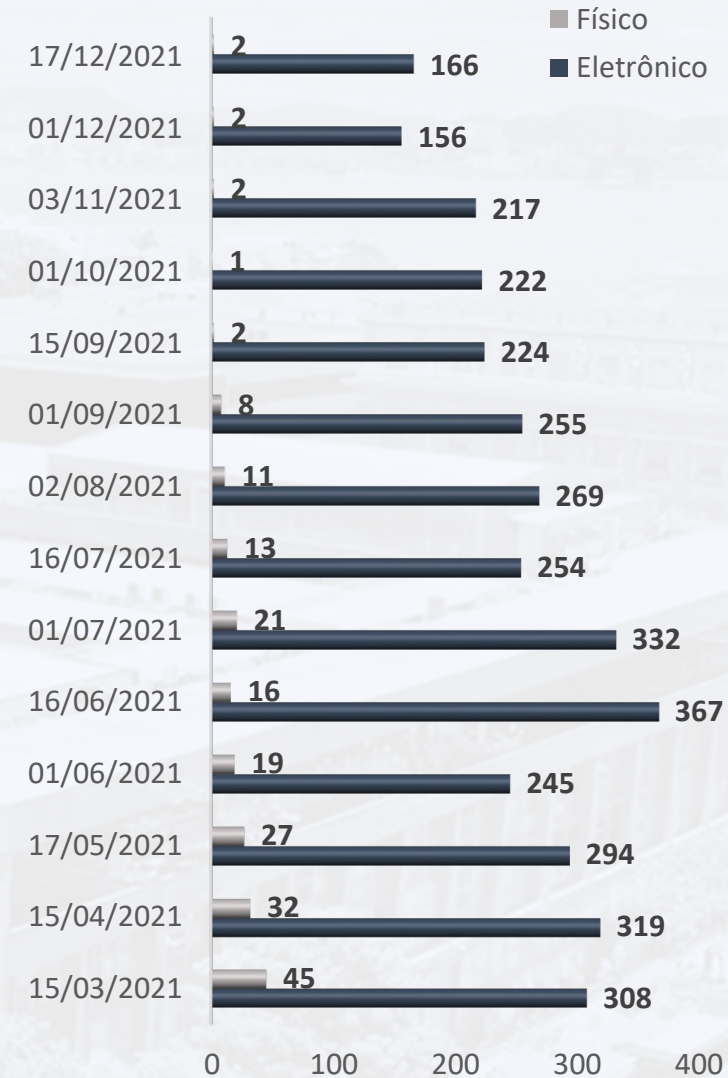

Redução de 96,34%

Acervo por Área

Em 17/12/2021

797

Processos em
trâmite

Movimento do Acervo

DGFEX/CGJ

Movimento do Acervo

DGFEX/DIMEX

Movimento do Acervo

DGFEX/DIMEX – SECAD | SEPEX | SECEX

DIMEX/SECAD

DIMEX/SEPEX

DIMEX/SECEX

Movimento do Acervo

DGFEX/DIFEX - SELEX