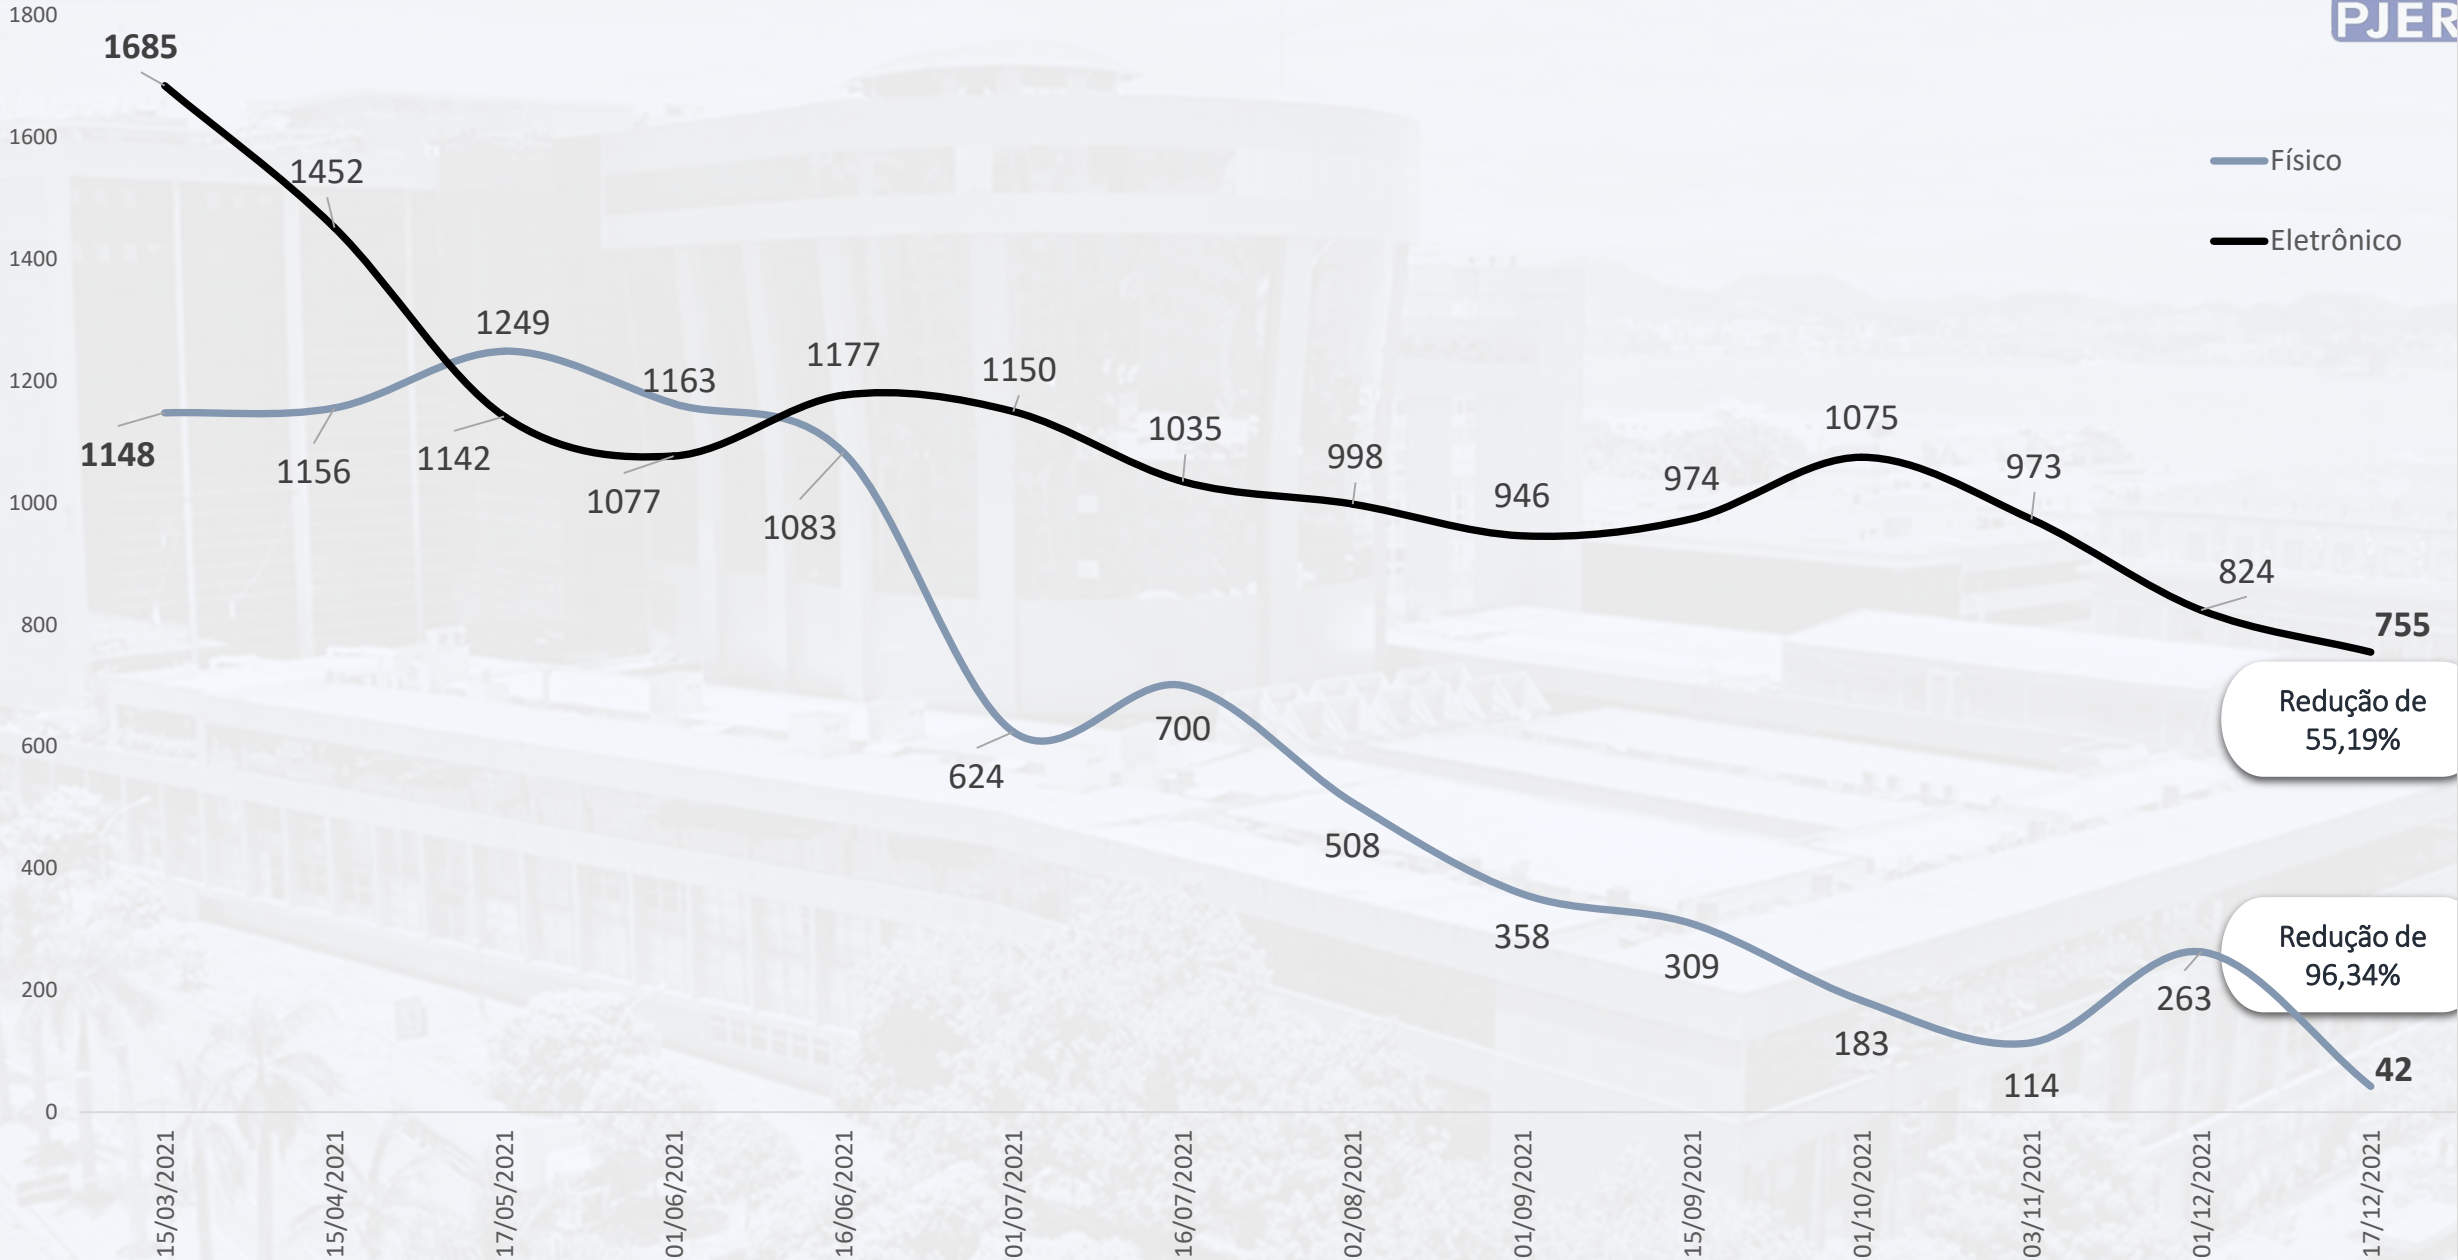

Acompanhamento de Processos

DGFEX/CGJ

Evolução do Acervo

DGFEX/CGJ

Redução de
71,87%

Evolução do Acervo

DGFEX/CGJ

Redução de 55,19%

Redução de 96,34%

Acervo por Área

Em 17/12/2021

797

Processos em
trâmite

Movimento do Acervo

DGFEX/CGJ

Movimento do Acervo