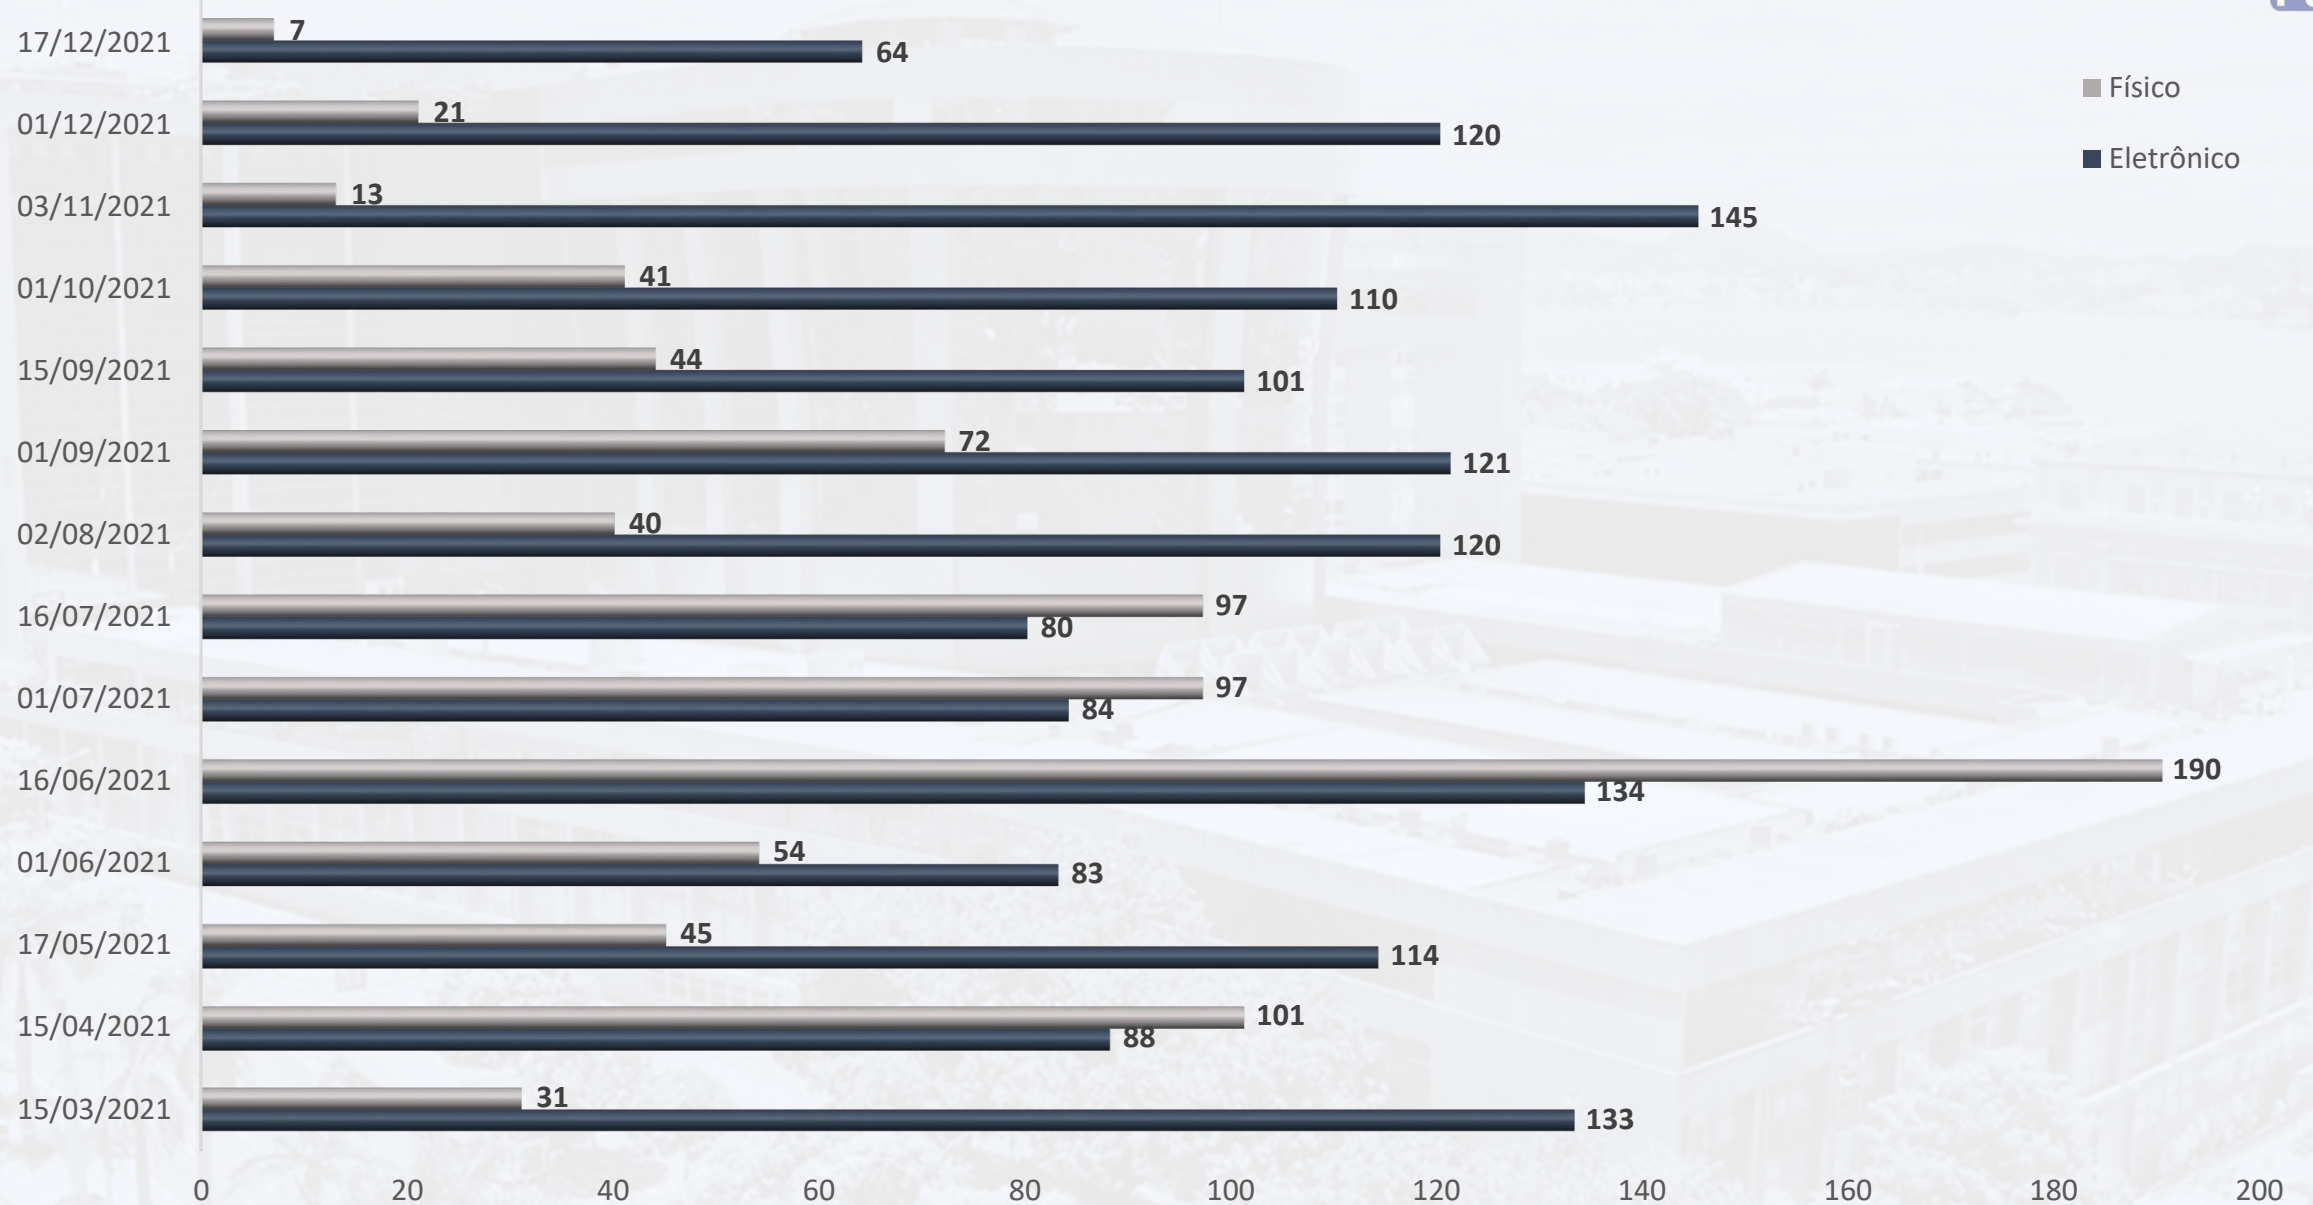

Redução de 96,34%

Acervo por Área

Em 17/12/2021

797

Processos em
trâmite

Movimento do Acervo

DGFEX/CGJ

Movimento do Acervo