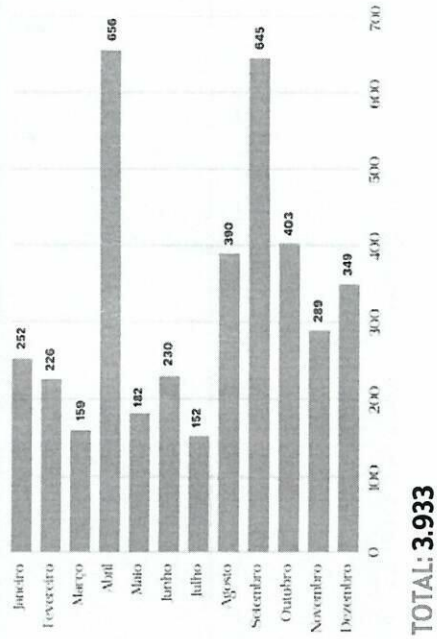

RONDA
MARIA
DA PENHA

RONDA MARIA DA PENHA

RESUMO DAS PRINCIPAIS ATIVIDADES REALIZADAS EM 2025

ACOLHIMENTOS

TOTAL: 24.194

MPU'S RECEBIDAS

TOTAL: 3.933

PRISÕES

TOTAL: 51

CONDUÇÕES À DP

TOTAL: 265

RONDA MARIA DA PENHA
RESUMO ESTATÍSTICO - NOVEMBRO E DEZEMBRO DE 2025

PARÂMETRO	NOVEMBRO	DEZEMBRO	TOTAL
ACOLHIMENTOS REALIZADOS	1877	2804	4681
MEDIDAS PROTETIVAS RECEBIDAS	289	349	638
CONDUÇÕES À DP	23	30	53
PRISÕES	4	7	11