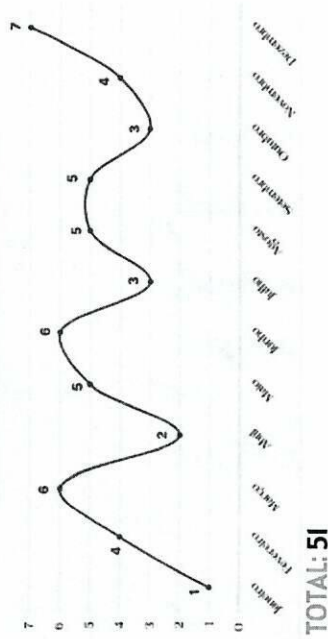

RONDA
MARIA
DA PENHA

RONDA MARIA DA PENHA

RESUMO DAS PRINCIPAIS ATIVIDADES REALIZADAS EM 2025

ACOLHIMENTOS

TOTAL: 24.194

MPU'S RECEBIDAS

TOTAL: 3.933

PRISÕES

TOTAL: 51

CONDUÇÕES À DP

TOTAL: 265

RONDA MARIA DA PENHA
RESUMO ESTATÍSTICO - NOVEMBRO E DEZEMBRO DE 2025

PARÂMETRO	NOVEMBRO	DEZEMBRO	TOTAL
ACOLHIMENTOS REALIZADOS	1877	2804	4681
MEDIDAS PROTETIVAS RECEBIDAS	289	349	638
CONDUÇÕES À DP	23	30	53
PRISÕES	4	7	11