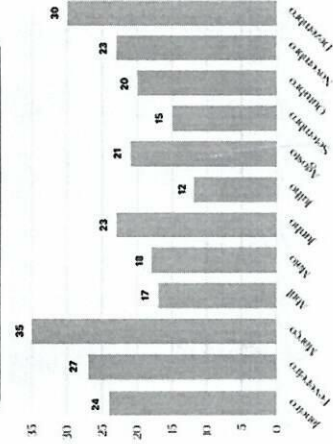

RONDA
MARIA
DA PENHA

RONDA MARIA DA PENHA

RESUMO DAS PRINCIPAIS ATIVIDADES REALIZADAS EM 2025

ACOLHIMENTOS

TOTAL: 24.194

MPU'S RECEBIDAS

TOTAL: 3.933

PRISÕES

TOTAL: 51

CONDUÇÕES À DP

TOTAL: 265

RONDA MARIA DA PENHA
RESUMO ESTATÍSTICO - NOVEMBRO E DEZEMBRO DE 2025

PARÂMETRO	NOVEMBRO	DEZEMBRO	TOTAL
ACOLHIMENTOS REALIZADOS	1877	2804	4681
MEDIDAS PROTETIVAS RECEBIDAS	289	349	638
CONDUÇÕES À DP	23	30	53
PRISÕES	4	7	11