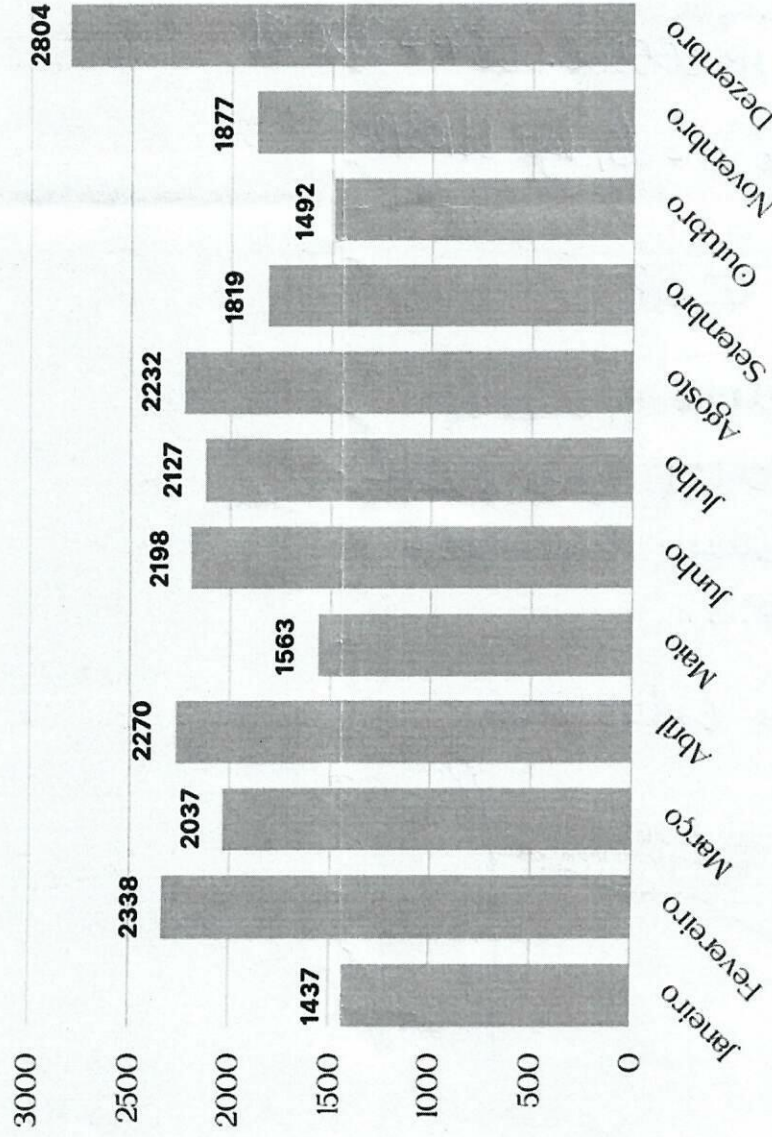

RONDA
MARIA
DA PENHA

RONDA MARIA DA PENHA

RESUMO DAS PRINCIPAIS ATIVIDADES REALIZADAS EM 2025

ACOLHIMENTOS

TOTAL: 24.194

MPU'S RECEBIDAS

TOTAL: 3.933

PRISÕES

TOTAL: 51

CONDUÇÕES À DP

TOTAL: 265

RONDA MARIA DA PENHA
RESUMO ESTATÍSTICO - NOVEMBRO E DEZEMBRO DE 2025

PARÂMETRO	NOVEMBRO	DEZEMBRO	TOTAL
ACOLHIMENTOS REALIZADOS	1877	2804	4681
MEDIDAS PROTETIVAS RECEBIDAS	289	349	638
CONDUÇÕES À DP	23	30	53
PRISÕES	4	7	11